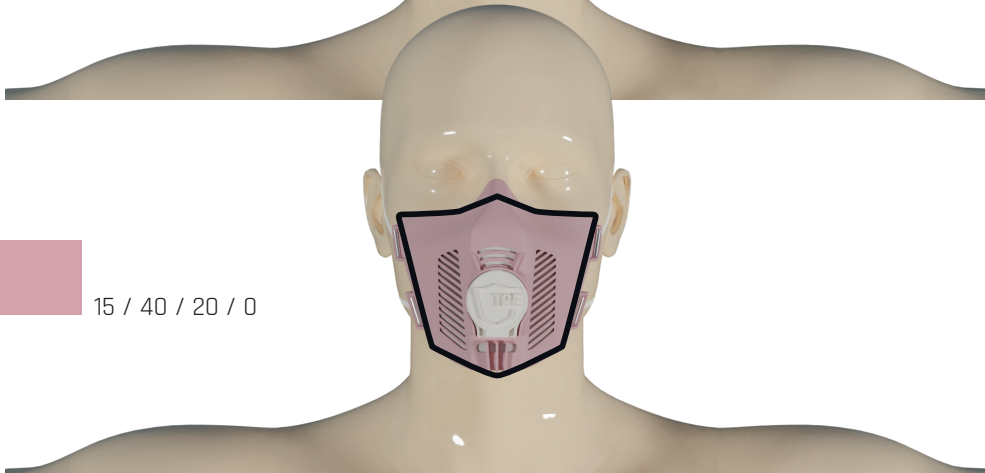

Form

Herleitung der Form des Signets -
ähnlich der Form der Maske.

Herleitung Form

90% schwarz

Farbbestimmung Maske (3D Material)

2 / 34 / 20 / 0

15 / 40 / 20 / 0

SIGNET

Das Signet zeigt ein Schutzschild in Form der Maske in abstrakter Herangehensweise. Das Versprechen des Schutzes ist damit aufgeriffen.

Visualisierung des Recycling über Dreifach-Pfeile.
Schriftzug TPE.