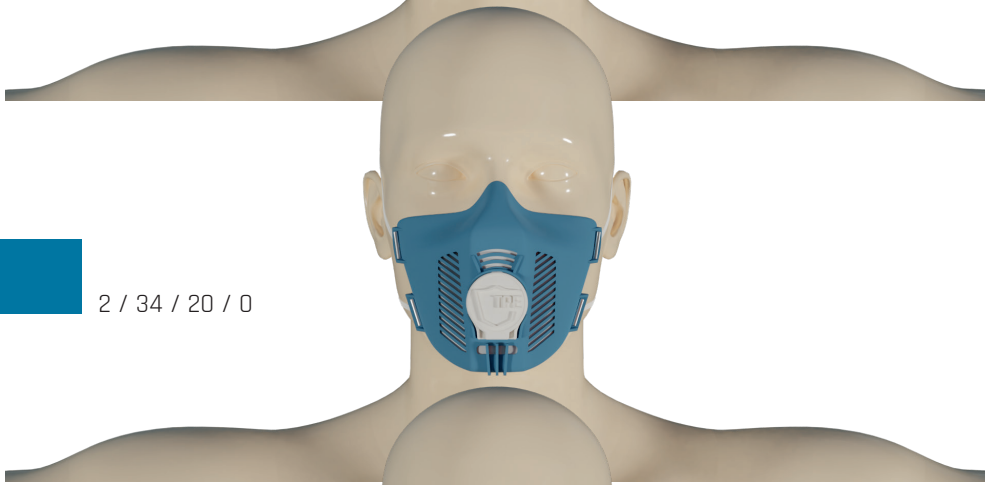

Form

Herleitung der Form des Signets -
ähnlich der Form der Maske.

Herleitung Form

90% schwarz

Farbbestimmung Maske (3D Material)

2 / 34 / 20 / 0

15 / 40 / 20 / 0

SIGNET

Das Signet zeigt ein Schutzschild in Form der Maske in abstrakter Herangehensweise. Das Versprechen des Schutzes ist damit aufgeriffen.

Visualisierung des Recycling über Dreifach-Pfeile.
Schriftzug TPE.