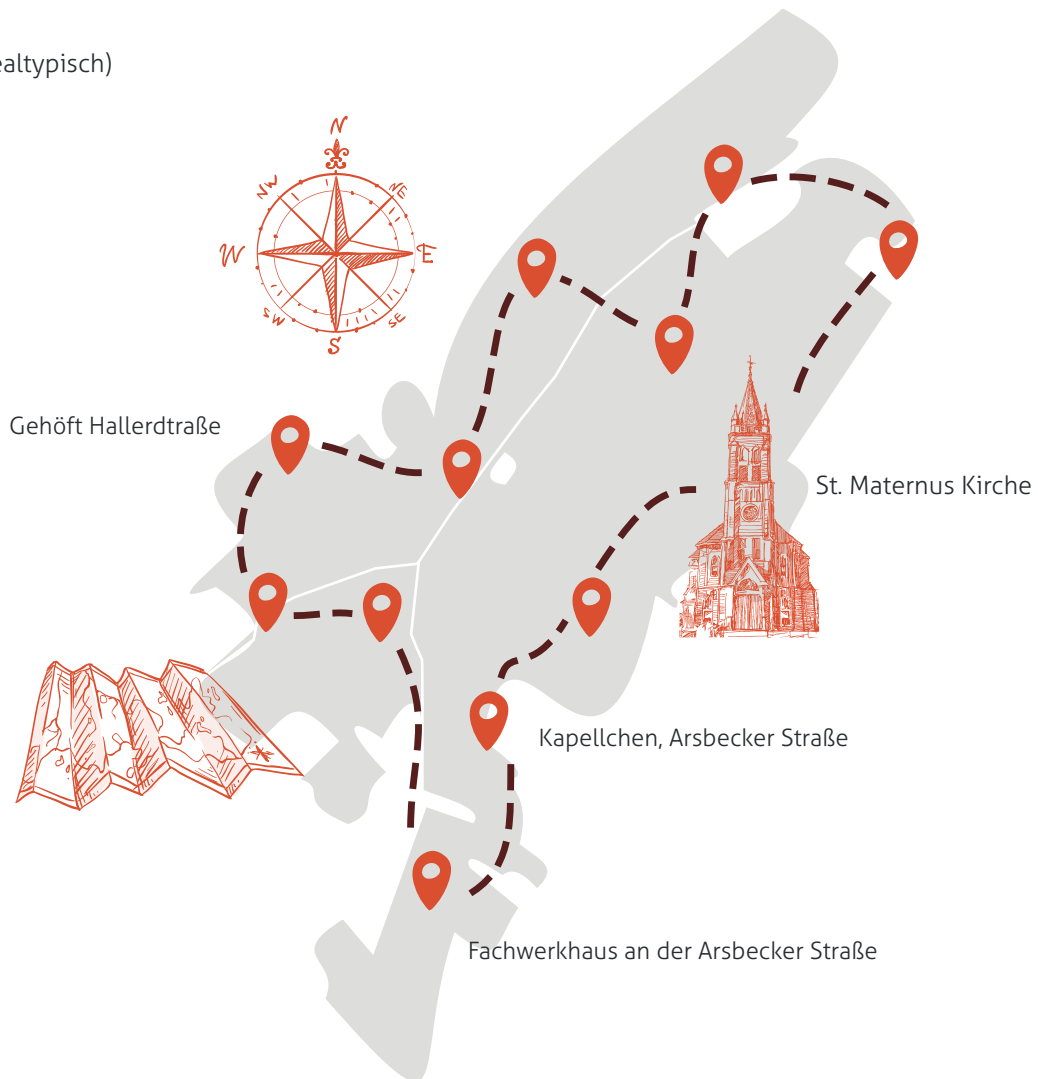

Merbeck  Jahre

Gestaltungselemente

Elemente für Karten, wo was los ist und
wo sich Menschen treffen!

Merbeck 

Historischer Style

Historische Illustrationen sind noch idealtypisch! Weitere folgen ...

Sehenswürdigkeiten

Darstellung Sehenswürdigkeiten
im Dorf Merbeck

(Karte ist noch idealtypisch)

SEHENSWÜRDIGKEITEN

St. Maternus Kirche

Kapellchen auf dem Friedhof

Fachwerkhaus an der Arsbeckerstraße

Kath. Ferialkirche St. Maternusstraße 1 als Denkmal Nr. 65